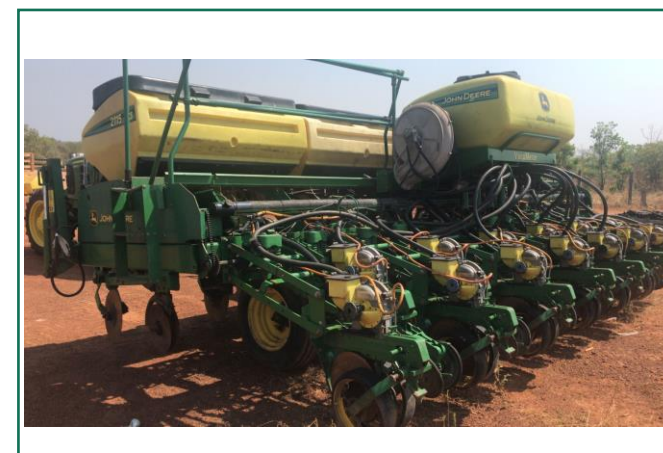

Maqcampo

Marca: John Deere

Modelo: 2115

Ano: 2013

Observações: 15 linhas

Localização: Gurupi/TO

PREÇO ESPECIAL:
R\$ 270.000,00

Condição Especial para Pagamento em até uma 1+2 parcelas anuais, com juros.

Araújo: (61) 99841-3164 ou Karyne: (61) 99203-9862

Maqcampo

3. PULVERIZADORES

3. PULVERIZADORES

Maqcampo

JOHN DEERE

Marca: Metalfor

Modelo: Multiple 2500 LTS