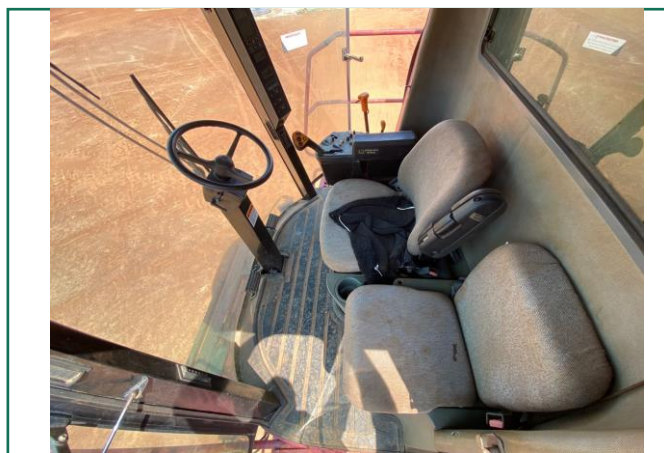

PREÇO ESPECIAL:
R$ 480.000,00