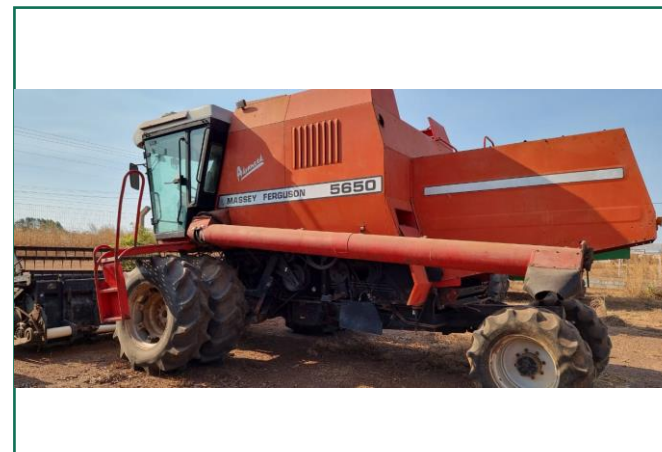

1.COLHEITADEIRAS

Maqcampo

Marca: Massey Ferguson

Modelo: 5650

Ano: 2004

Observações: Acompanha
Plataforma de Corte modelo 510

Localização: Lagoa da
Confusão/TO