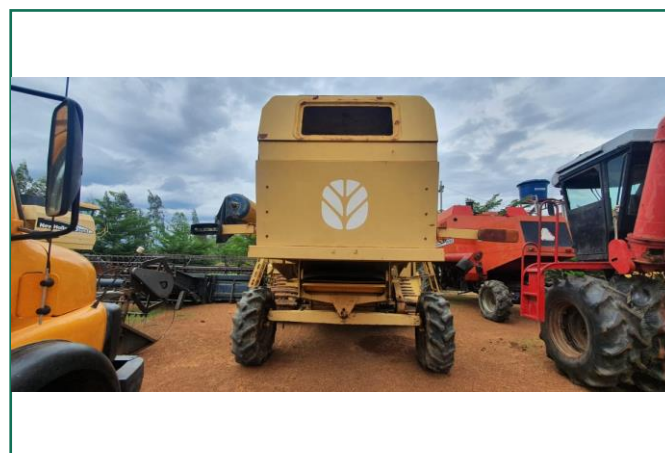

1.COLHEITADEIRAS

Maqcampo

Marca: New Holland

Modelo: TC 57

Ano: 1999

Horímetro: 4.395,2 Horas

Observações: Acompanha
Plataforma Rígida 17 pés

Localização: Lagoa - TO