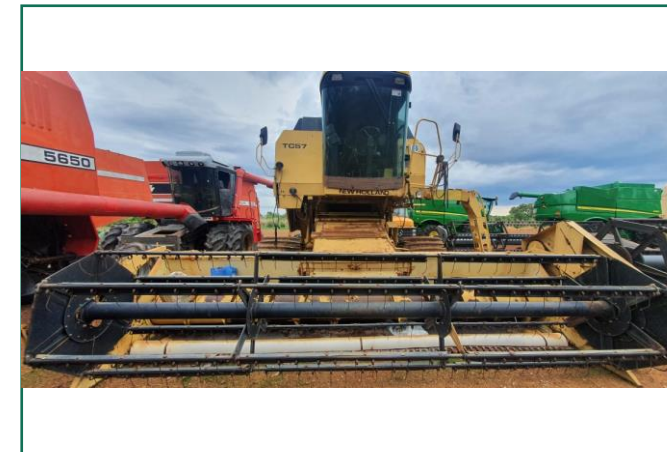

1.COLHEITADEIRAS

Maqcampo

Marca: New Holland

Modelo: TC 57

Ano: 1999

Horímetro: 4.395,2 Horas

Observações: Acompanha
Plataforma Rígida 17 pés

Localização: Lagoa - TO