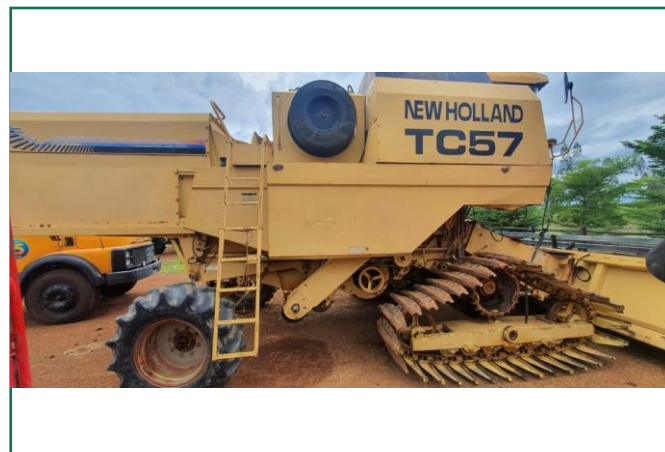

1.COLHEITADEIRAS

Maqcampo

Marca: New Holland

Modelo: TC 57

Ano: 1999

Horímetro: 4.395,2 Horas

Observações: Acompanha
Plataforma Rígida 17 pés

Localização: Lagoa - TO