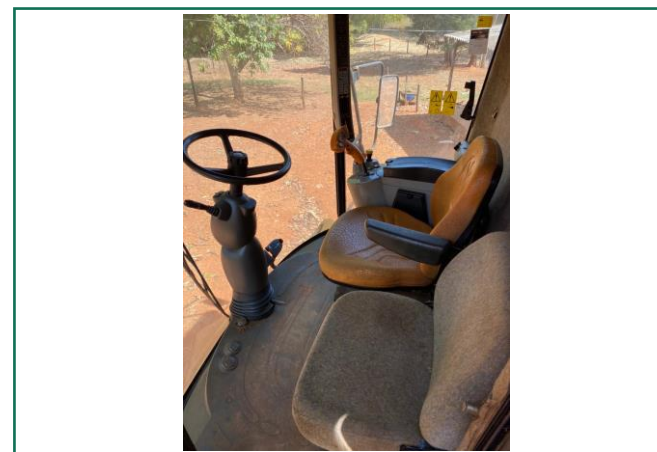

Ano: 2006

Horímetro: 4.508 horas

Observações: Acompanha
Plataforma de corte 30 Pés

Localização: Cristalina/GO

**PREÇO ESPECIAL:
R\$ 380.000,00**

*Condição Especial para Pagamento em
até 1+3 parcelas anuais, com juros.*