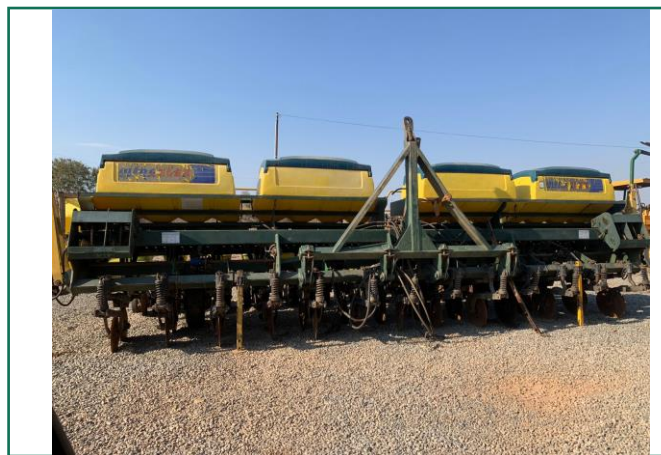

2. PLANTADEIRAS

Maqcampo

Marca: Tatu

Modelo: 13 Linhas

Ano: 2003

Observações: 13 linhas /50 cm

Localização: Padre Bernardo/GO