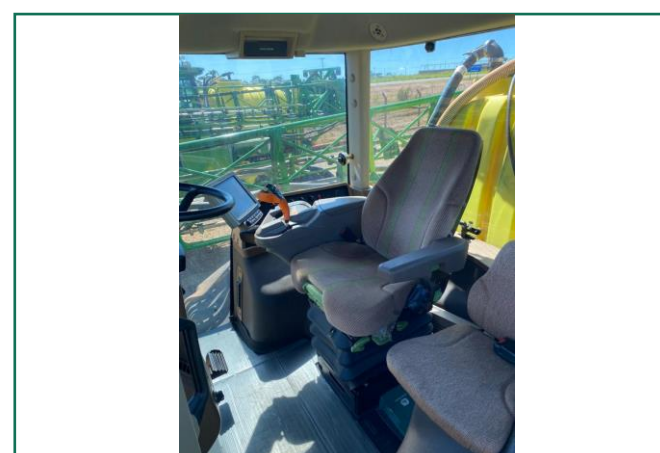

Maqcampo

Marca: John Deere

Modelo: M4030

Ano: 2019

Horímetro: 2.412,1h

Localização: Cristalina/GO

**PREÇO ESPECIAL:
R\$ 1.550.000,00**

*Condição Especial para Pagamento em
até uma 1+3 parcelas anuais, com juros*