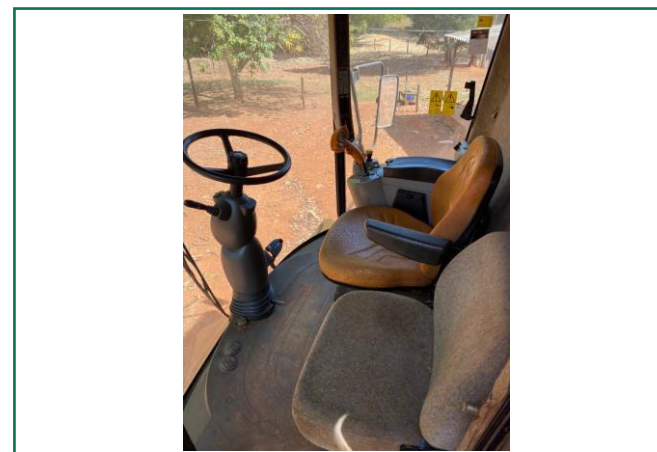

Ano: 2006

Horímetro: 4.508 horas

Observações: Acompanha
Plataforma de corte 30 Pés

Localização: Cristalina/GO

**PREÇO ESPECIAL:
R\$ 380.000,00**

*Condição Especial para Pagamento em
até 1+3 parcelas anuais, com juros.*

Araújo: (61) 99841-3164 ou Karyne: (61) 99203-9862

Maqcampo

2. PLANTADEIRAS

2. PLANTADEIRAS

Maqcampo

Marca: John Deere

Modelo: 2115

Ano: 2014