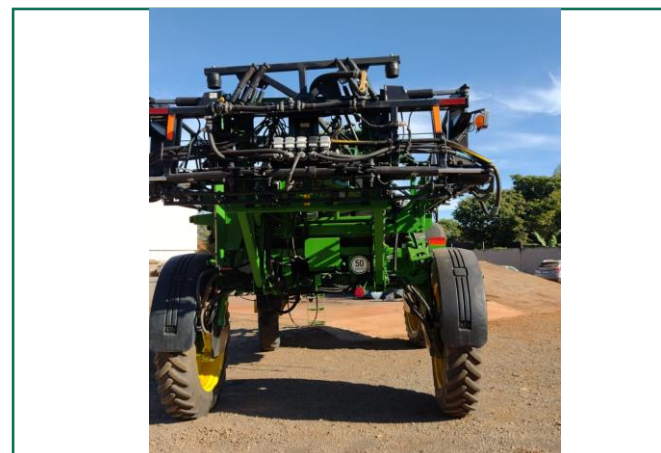

**PREÇO ESPECIAL:
R$ 600.000,00**