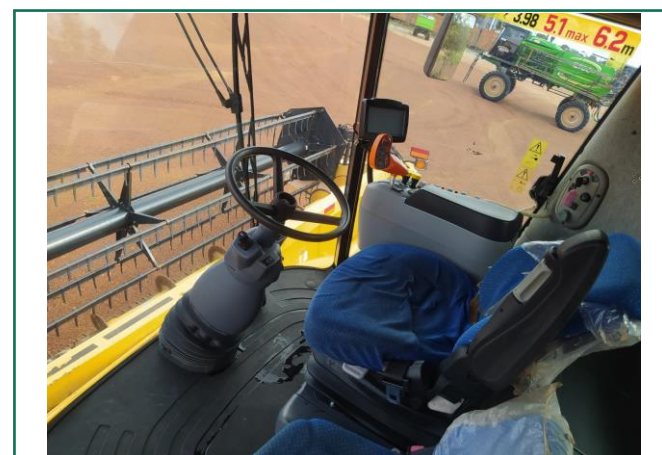

**PREÇO ESPECIAL:
R$ 950.000,00**