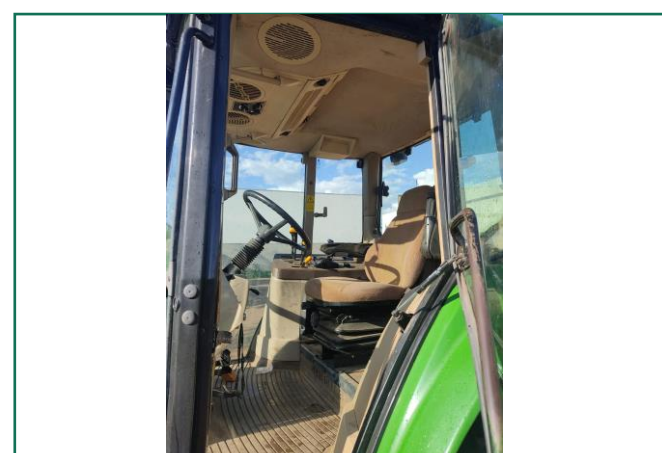

Marca: John Deere

Modelo: 6110J

Ano: 2013

Obs: Filipado | Powerquad

Localização: Unaí/MG

PREÇO ESPECIAL:
R\$ 300.000,00

*Condição Especial para Pagamento em até
uma 1+2 parcelas anuais, com juros*

Araújo: (61) 99841-3164 ou Karyne: (61) 99203-9862